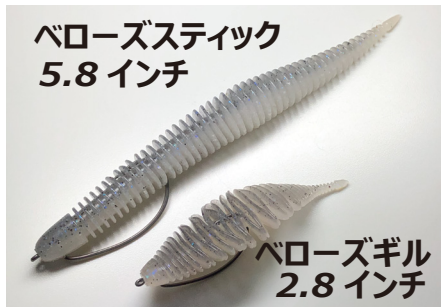

**リブ系ワームにベストマッチ。細部を煮詰めた高性能オフセットフック。**

ベローズフックは、ベローズシリーズ（ジークラック）をはじめとするリブ系ワームへのマッチングをメインコンセプトに開発されたザップ初のオフセットフックです。フッキング時の抵抗を抑えるフッ素コートと各部の緻密なデザインが、リブ系ワームの耐久性とホールド力はもちろん、抜群の掛かりを実現。追い求めた性能はスタンダードデザインへとたどり着き、結果としてあらゆるワームに対応できる幅広い対応力を持つオフセットフックとなりました。

ワームと水平にセットできる設計のフックポイント。  
フッ素コートをプラスして抜群の掛かりを実現。

ストレートからバルキーなワームまで  
しっかりホールドできるクランク設計。

- ・リブ系ワームに水平にセット出来るから身切れが少なくワームの耐久性がアップします。
- ・クランク部からラインアイまでを長めに設計することでホールド力を高めワームのズレを防ぎます。

**ベローズシリーズ  
マッチングリスト**