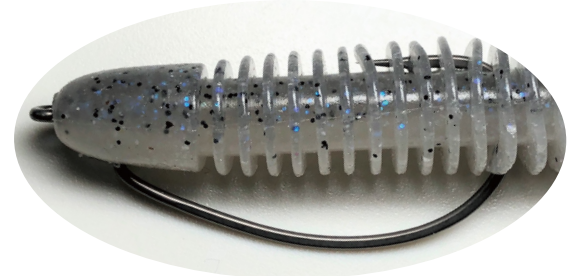

**リブ系ワームにベストマッチ。細部を煮詰めた高性能オフセットフック。**

ベローズフックは、ベローズシリーズ（ジークラック）をはじめとするリブ系ワームへのマッチングをメインコンセプトに開発されたザップ初のオフセットフックです。フッキング時の抵抗を抑えるフッ素コートと各部の緻密なデザインが、リブ系ワームの耐久性とホールド力はもちろん、抜群の掛かりを実現。追い求めた性能はスタンダードデザインへとたどり着き、結果としてあらゆるワームに対応できる幅広い対応力を持つオフセットフックとなりました。

ワームと水平にセットできる設計のフックポイント。  
フッ素コートをプラスして抜群の掛かりを実現。

ストレートからバルキーなワームまで  
しっかりホールドできるクランク設計。

- ・リブ系ワームに水平にセット出来るから身切れが少なくワームの耐久性がアップします。
- ・クランク部からラインアイまでを長めに設計することでホールド力を高めワームのズレを防ぎます。

**ベローズシリーズ  
マッチングリスト**